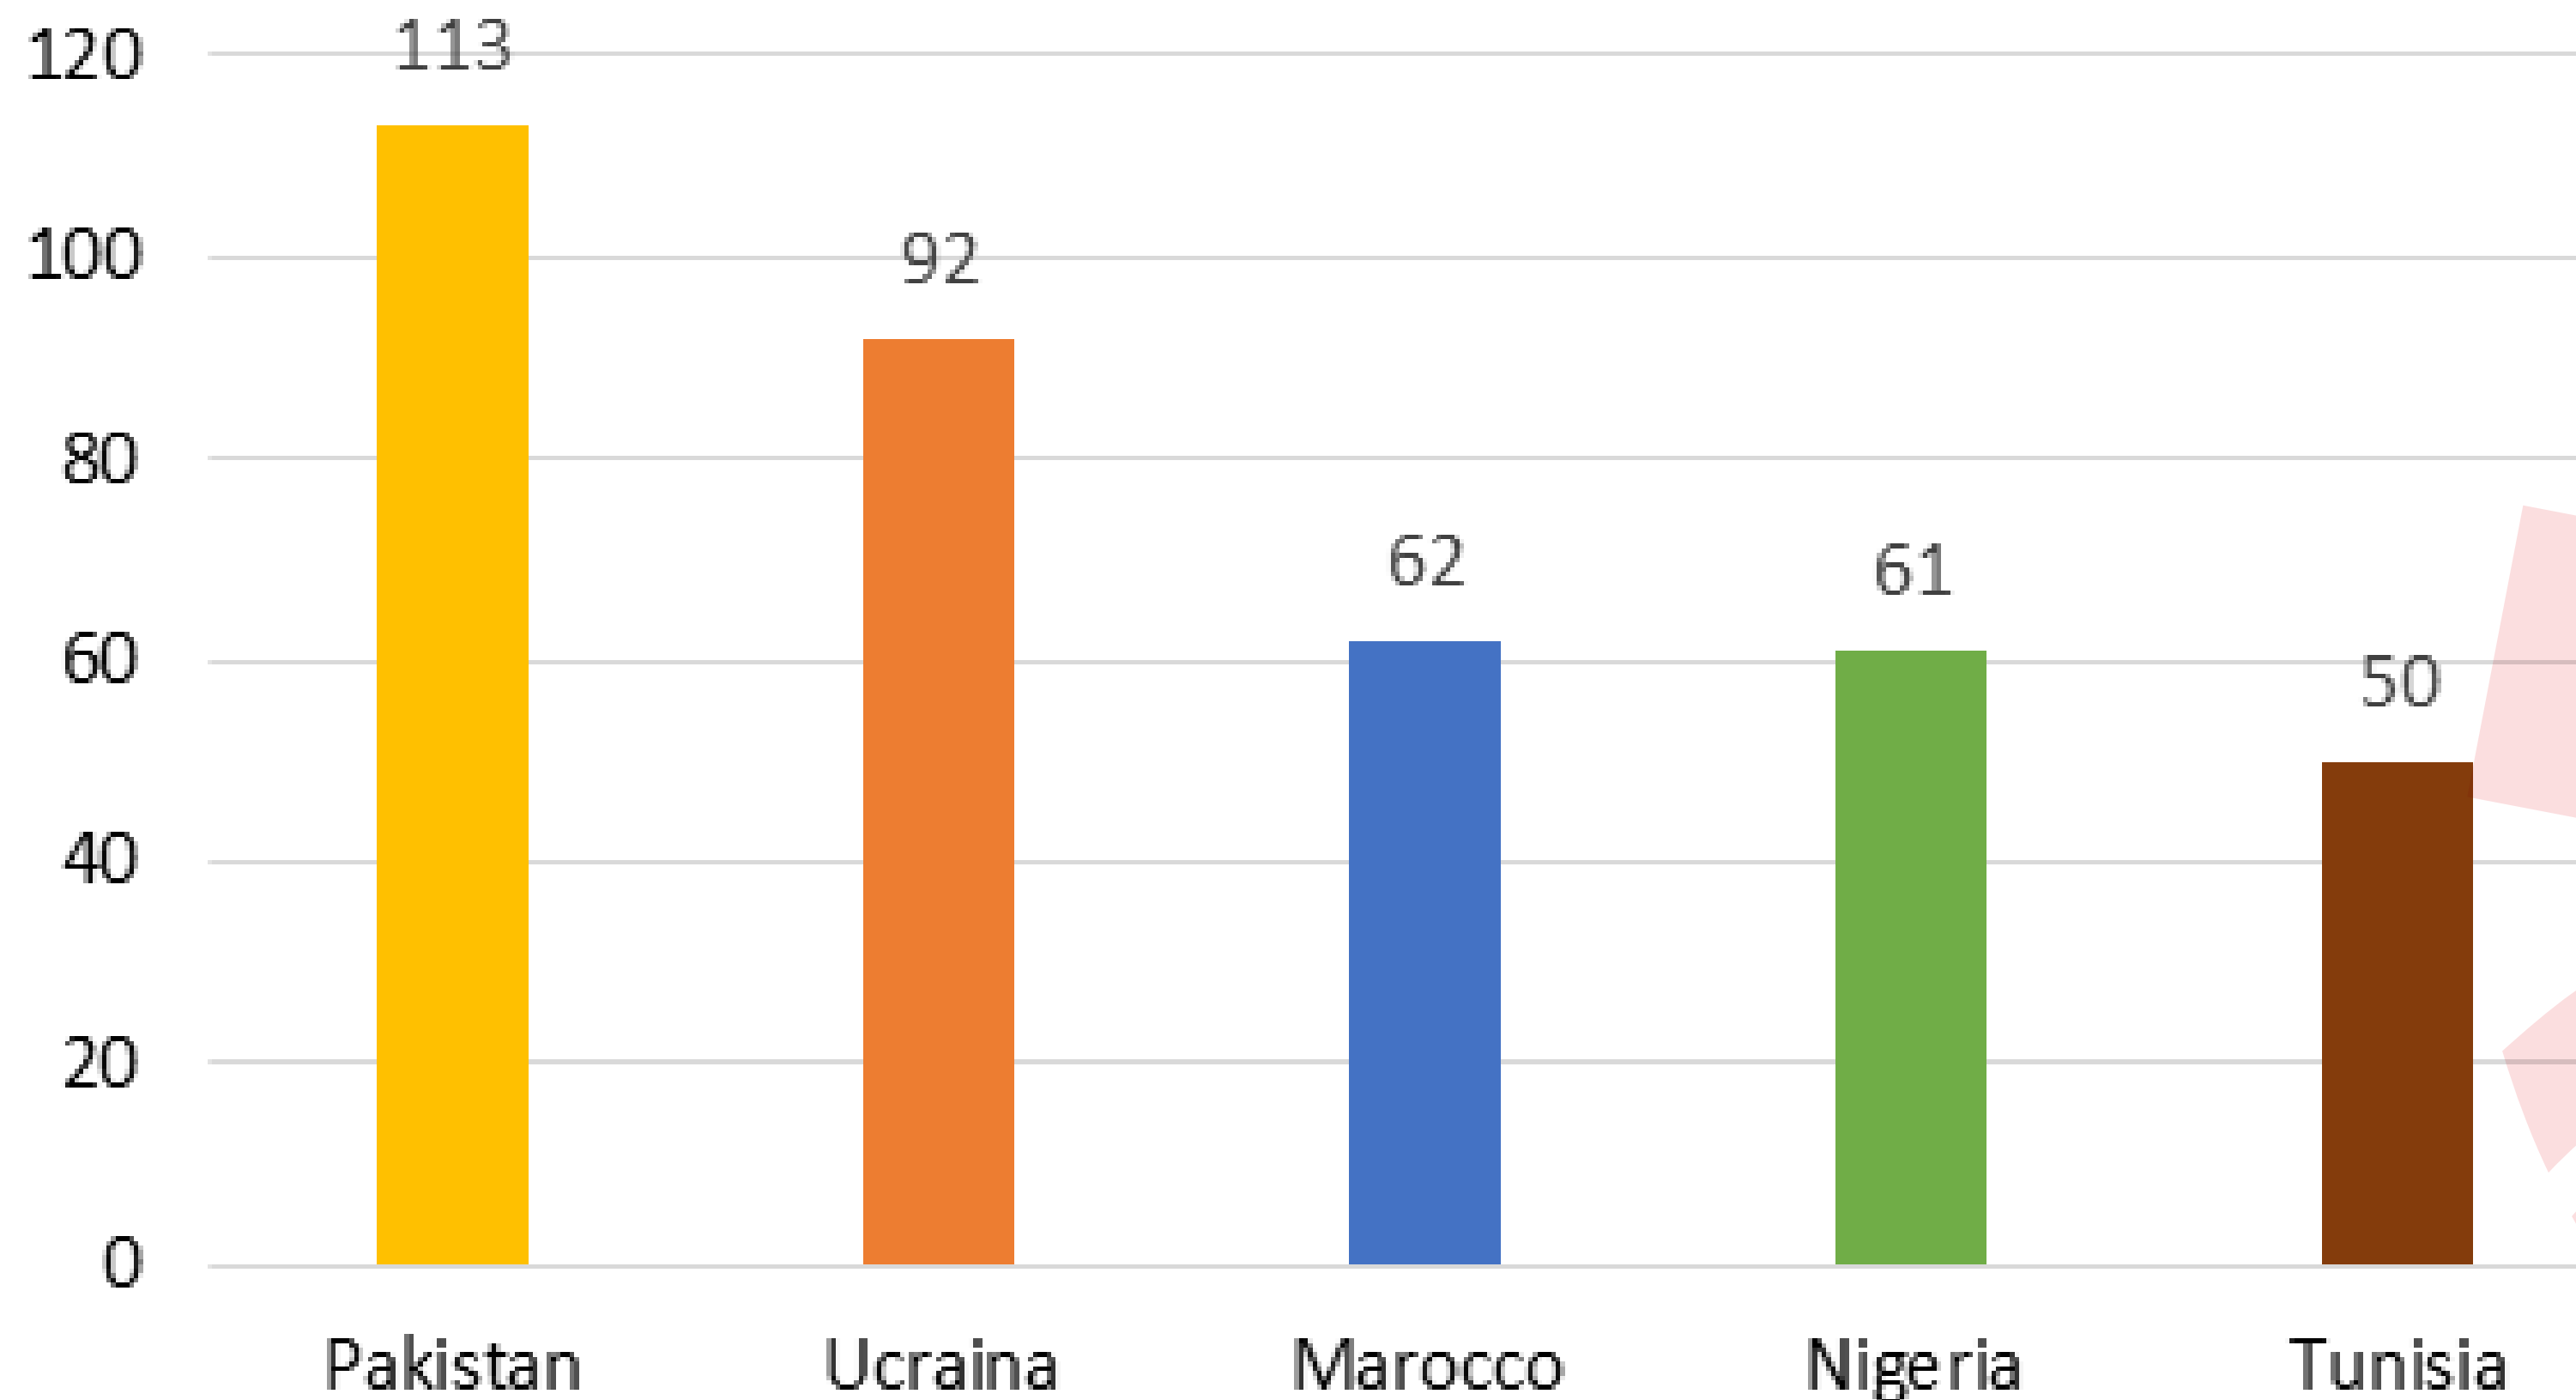

Caritas Diocesana Forlì-Bertinoro

Diocesi di Forlì-Bertinoro

ABITARE LA SPERANZA PER COSTRUIRE LA PACE

REPORT 2022 POVERTÀ E RISORSE

Diocesi di Forlì-Bertinoro

NUOVI UTENTI CDA DIOCESANI

PRINCIPALI PROVENIENZE UTENTI STRANIERI

SENZA FISSA DIMORA

BISOGNI RILEVATI DAI CDA DIOCESANI

ACCOGLIENZE CARITAS DIOCESANA	2019	2020	2021	2022
Prima Accoglienza Notturna Uomini	250 uomini 12.757 notti	105 uomini 10.605 notti	73 uomini 5.835 notti	147 uomini 6.623 notti
Prima Accoglienza Notturna Donne	44 donne 2.586 notti	22 donne + 16 minori 2.586 notti	15 donne 1.107 notti	25 donne + 10 minori 3.380 notti
Seconda Accoglienza Uomini	60 uomini 7.222 notti	40 uomini 5.505 notti	26 uomini 4.588 notti	7 uomini 1.180 notti
Accoglienze Diffuse	43 persone 3.693 notti	36 persone 4.937 notti	35 persone 7.384 notti	30 persone (7 minori) 5.917 notti
Emergenza Ucraina	//	//	//	32 persone 3.440 notti