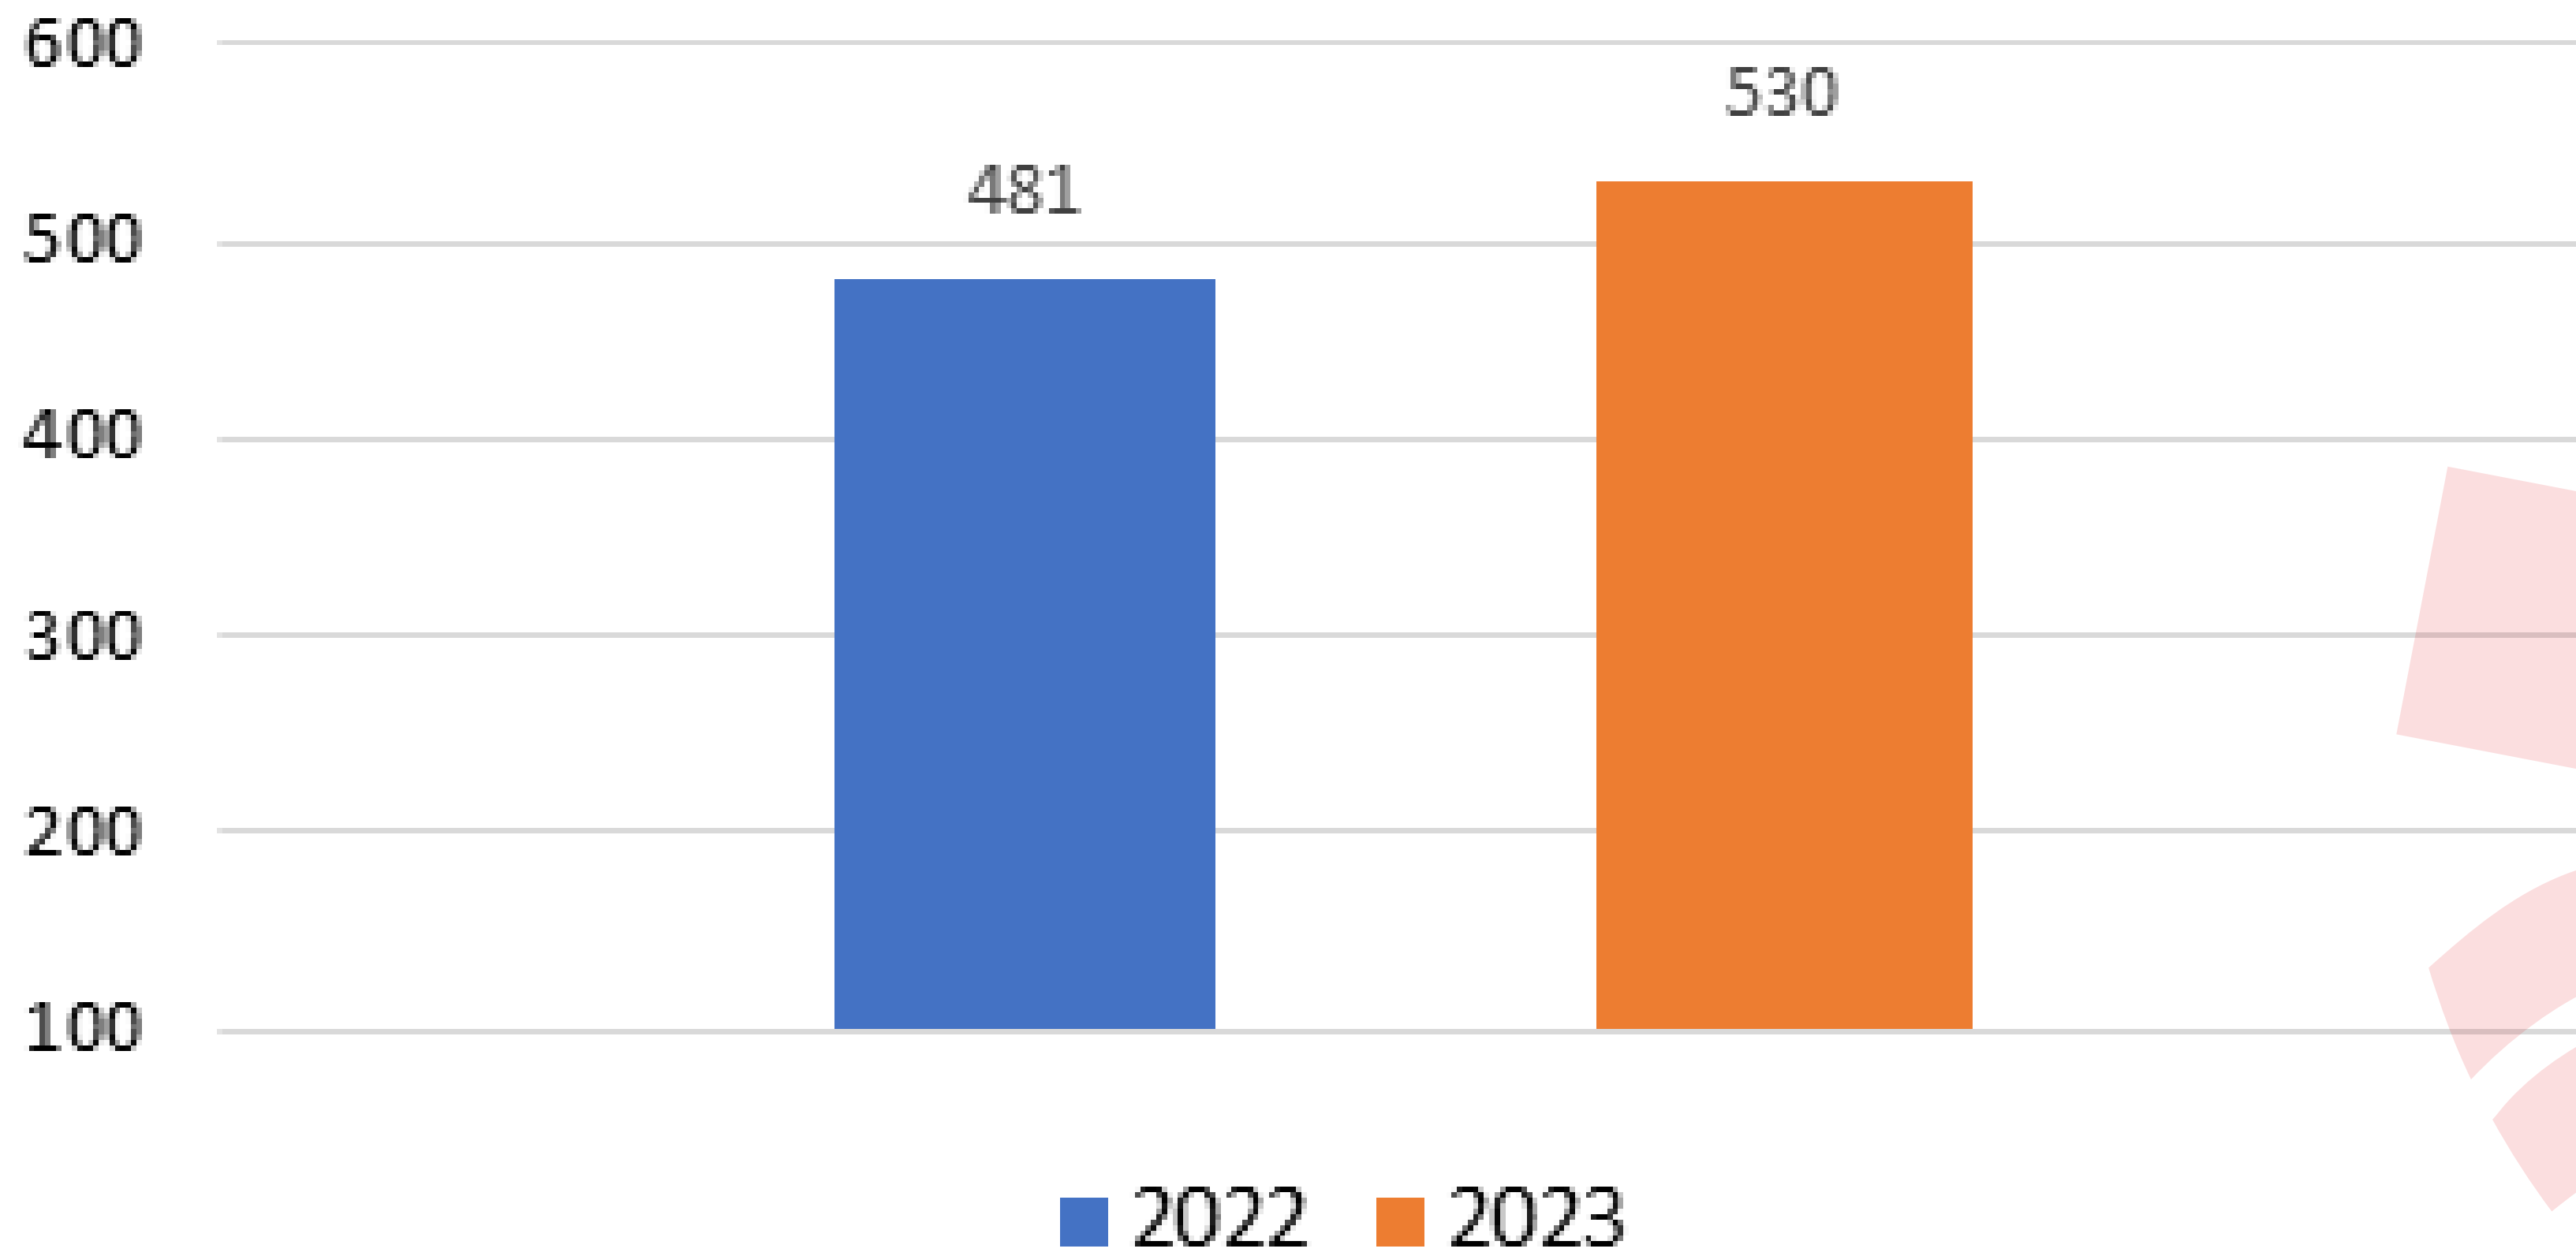

UTENTI EMPORIO DELLA SOLIDARIETÀ