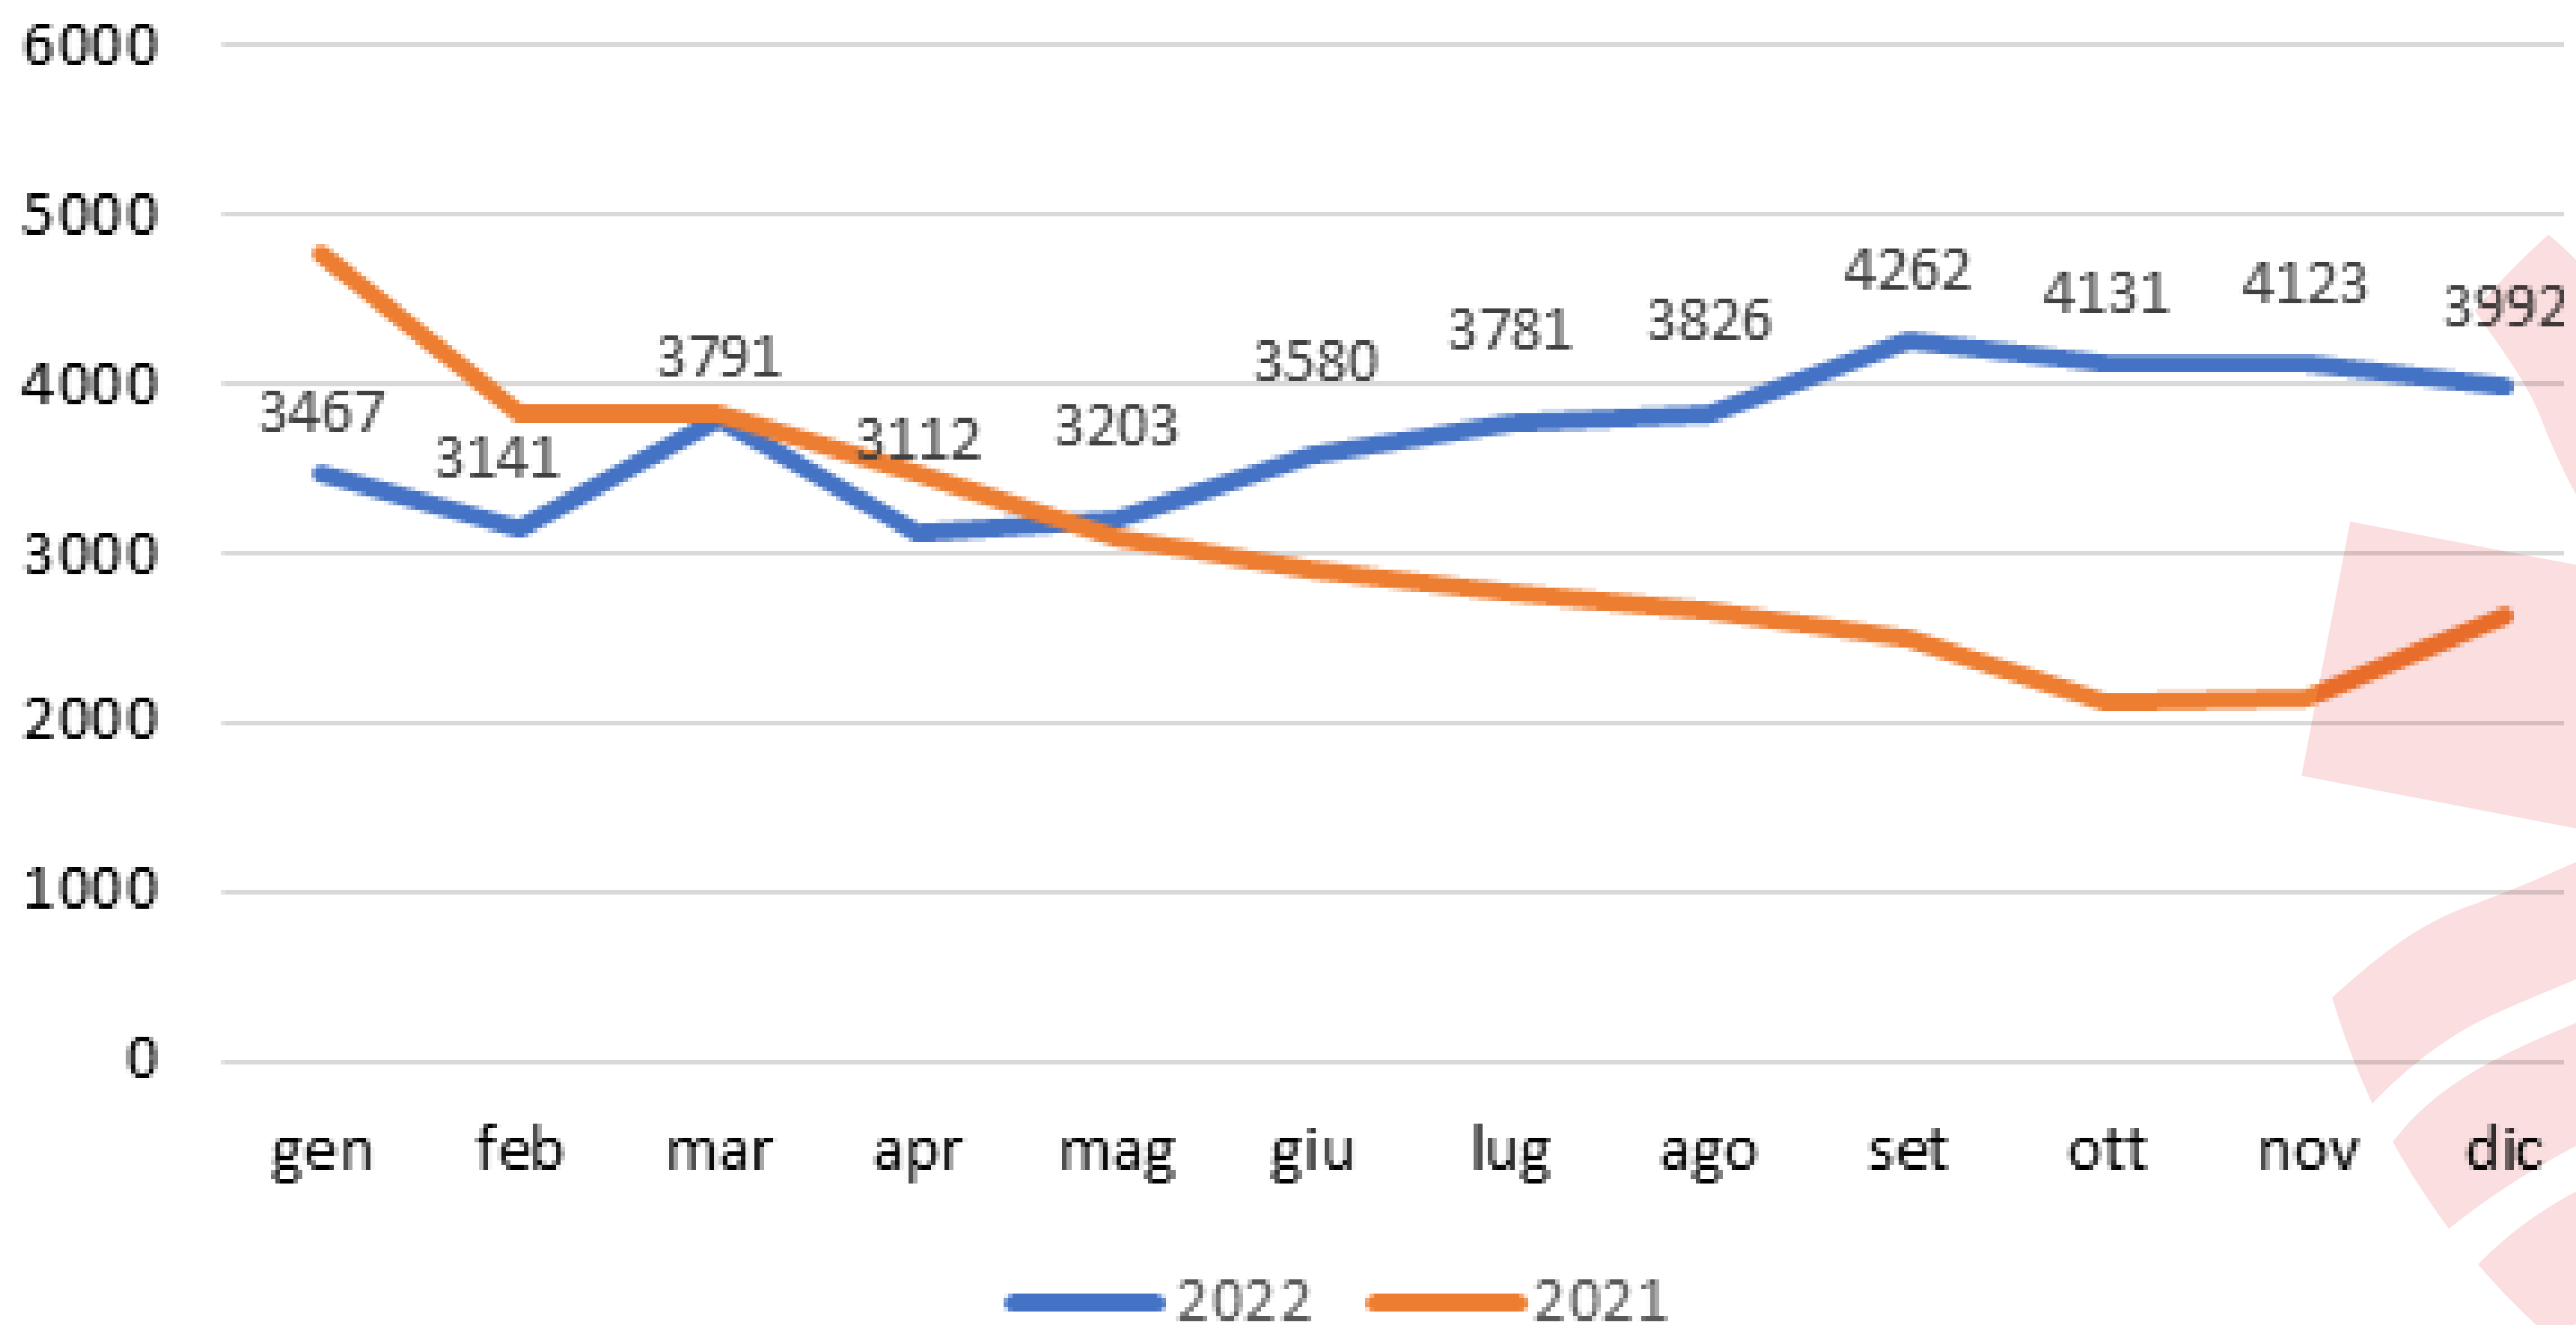

MENSA BUON PASTORE