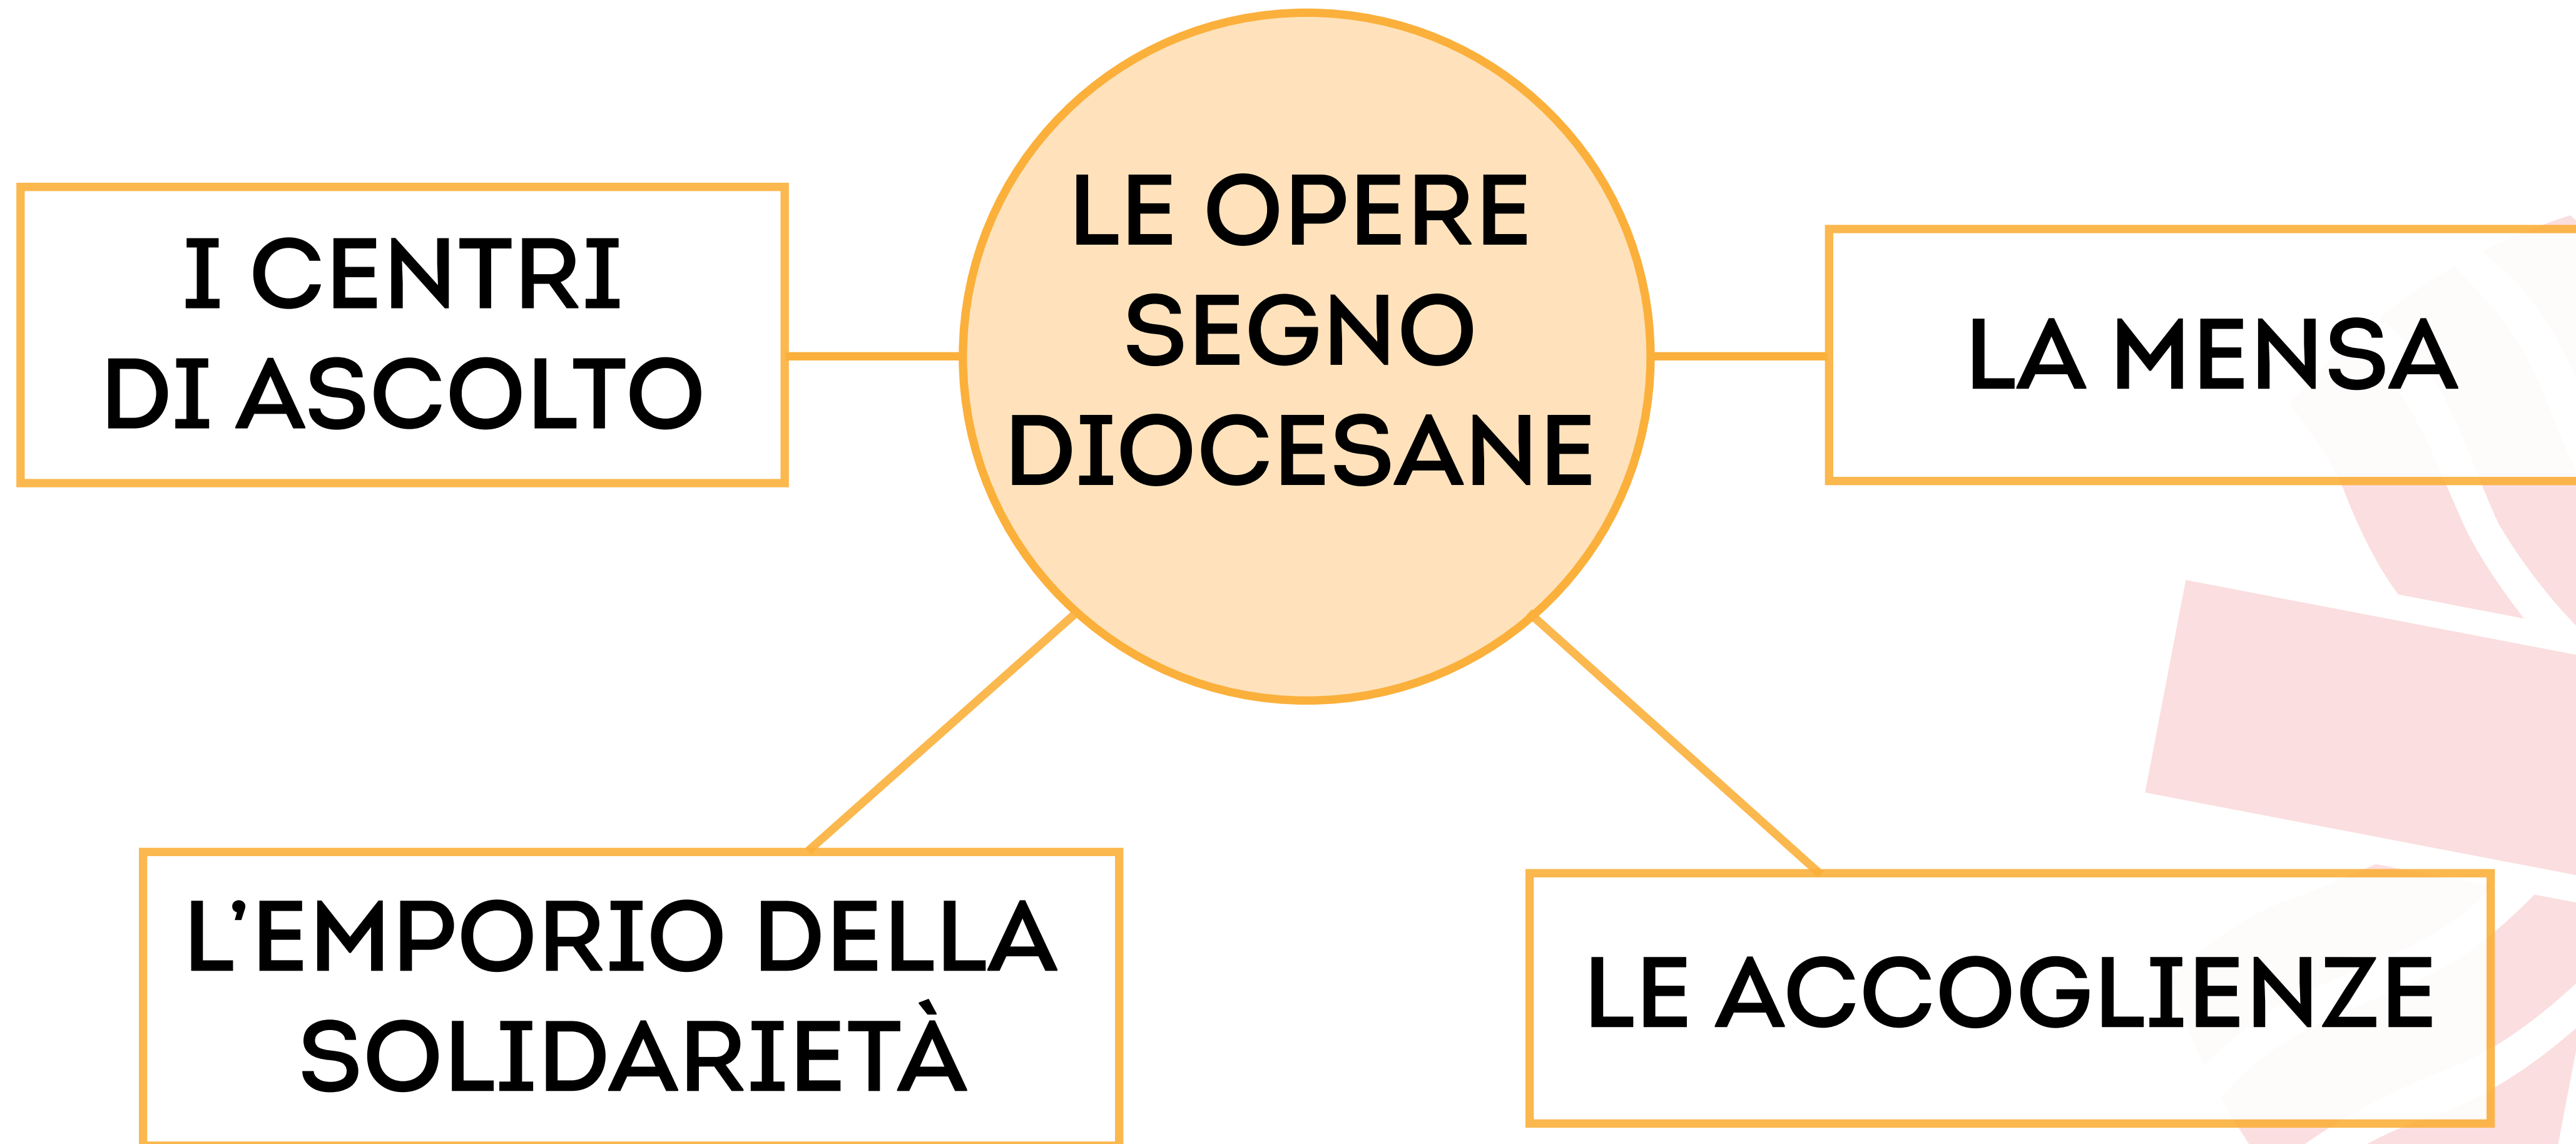

Caritas Diocesana Forlì-Bertinoro

Diocesi di Forlì-Bertinoro

ABITARE LA SPERANZA PER COSTRUIRE LA PACE

REPORT 2022 POVERTÀ E RISORSE

Diocesi di Forlì-Bertinoro

NUOVI UTENTI CDA DIOCESANI

PRINCIPALI PROVENIENZE UTENTI STRANIERI

SENZA FISSA DIMORA

BISOGNI RILEVATI DAI CDA DIOCESANI

ACCOGLIENZE CARITAS DIOCESANA	2019	2020	2021	2022
Prima Accoglienza Notturna Uomini	250 uomini 12.757 notti	105 uomini 10.605 notti	73 uomini 5.835 notti	147 uomini 6.623 notti
Prima Accoglienza Notturna Donne	44 donne 2.586 notti	22 donne + 16 minori 2.586 notti	15 donne 1.107 notti	25 donne + 10 minori 3.380 notti
Seconda Accoglienza Uomini	60 uomini 7.222 notti	40 uomini 5.505 notti	26 uomini 4.588 notti	7 uomini 1.180 notti
Accoglienze Diffuse	43 persone 3.693 notti	36 persone 4.937 notti	35 persone 7.384 notti	30 persone (7 minori) 5.917 notti
Emergenza Ucraina	//	//	//	32 persone 3.440 notti