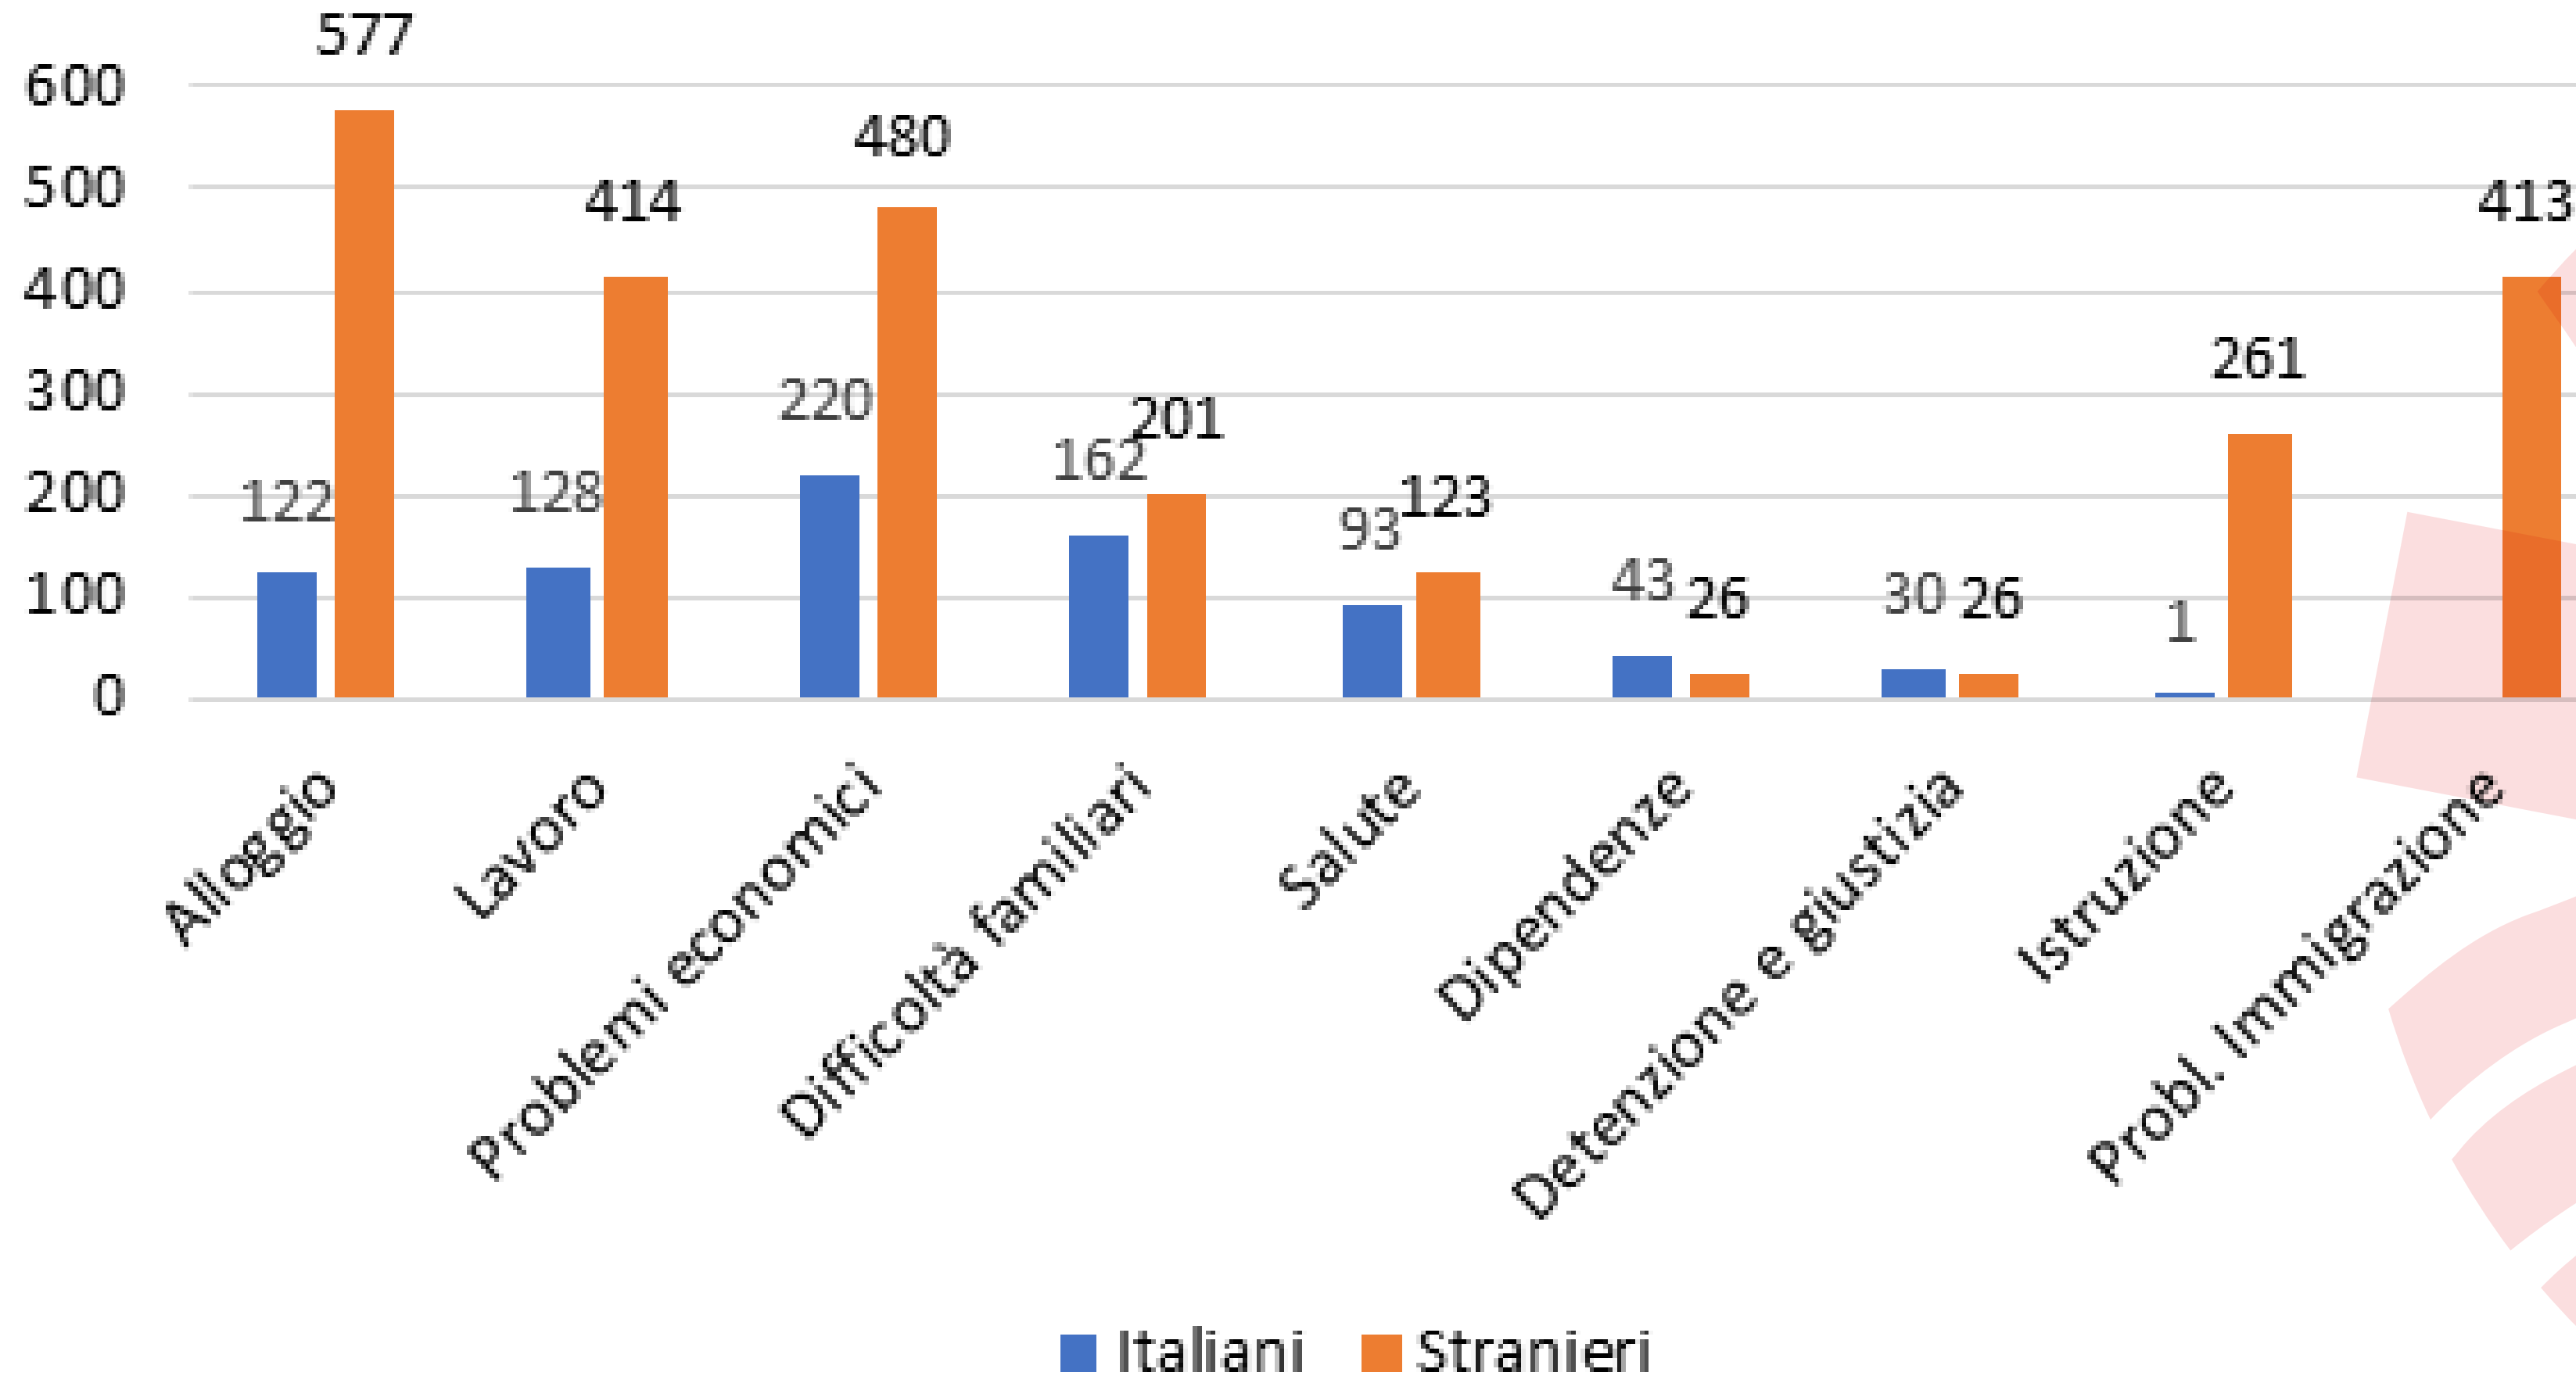

Caritas Diocesana Forlì-Bertinoro

Diocesi di Forlì-Bertinoro

ABITARE LA SPERANZA PER COSTRUIRE LA PACE

REPORT 2022 POVERTÀ E RISORSE

Diocesi di Forlì-Bertinoro

NUOVI UTENTI CDA DIOCESANI

PRINCIPALI PROVENIENZE UTENTI STRANIERI

SENZA FISSA DIMORA

BISOGNI RILEVATI DAI CDA DIOCESANI

ACCOGLIENZE CARITAS DIOCESANA	2019	2020	2021	2022
Prima Accoglienza Notturna Uomini	250 uomini 12.757 notti	105 uomini 10.605 notti	73 uomini 5.835 notti	147 uomini 6.623 notti
Prima Accoglienza Notturna Donne	44 donne 2.586 notti	22 donne + 16 minori 2.586 notti	15 donne 1.107 notti	25 donne + 10 minori 3.380 notti
Seconda Accoglienza Uomini	60 uomini 7.222 notti	40 uomini 5.505 notti	26 uomini 4.588 notti	7 uomini 1.180 notti
Accoglienze Diffuse	43 persone 3.693 notti	36 persone 4.937 notti	35 persone 7.384 notti	30 persone (7 minori) 5.917 notti
Emergenza Ucraina	//	//	//	32 persone 3.440 notti