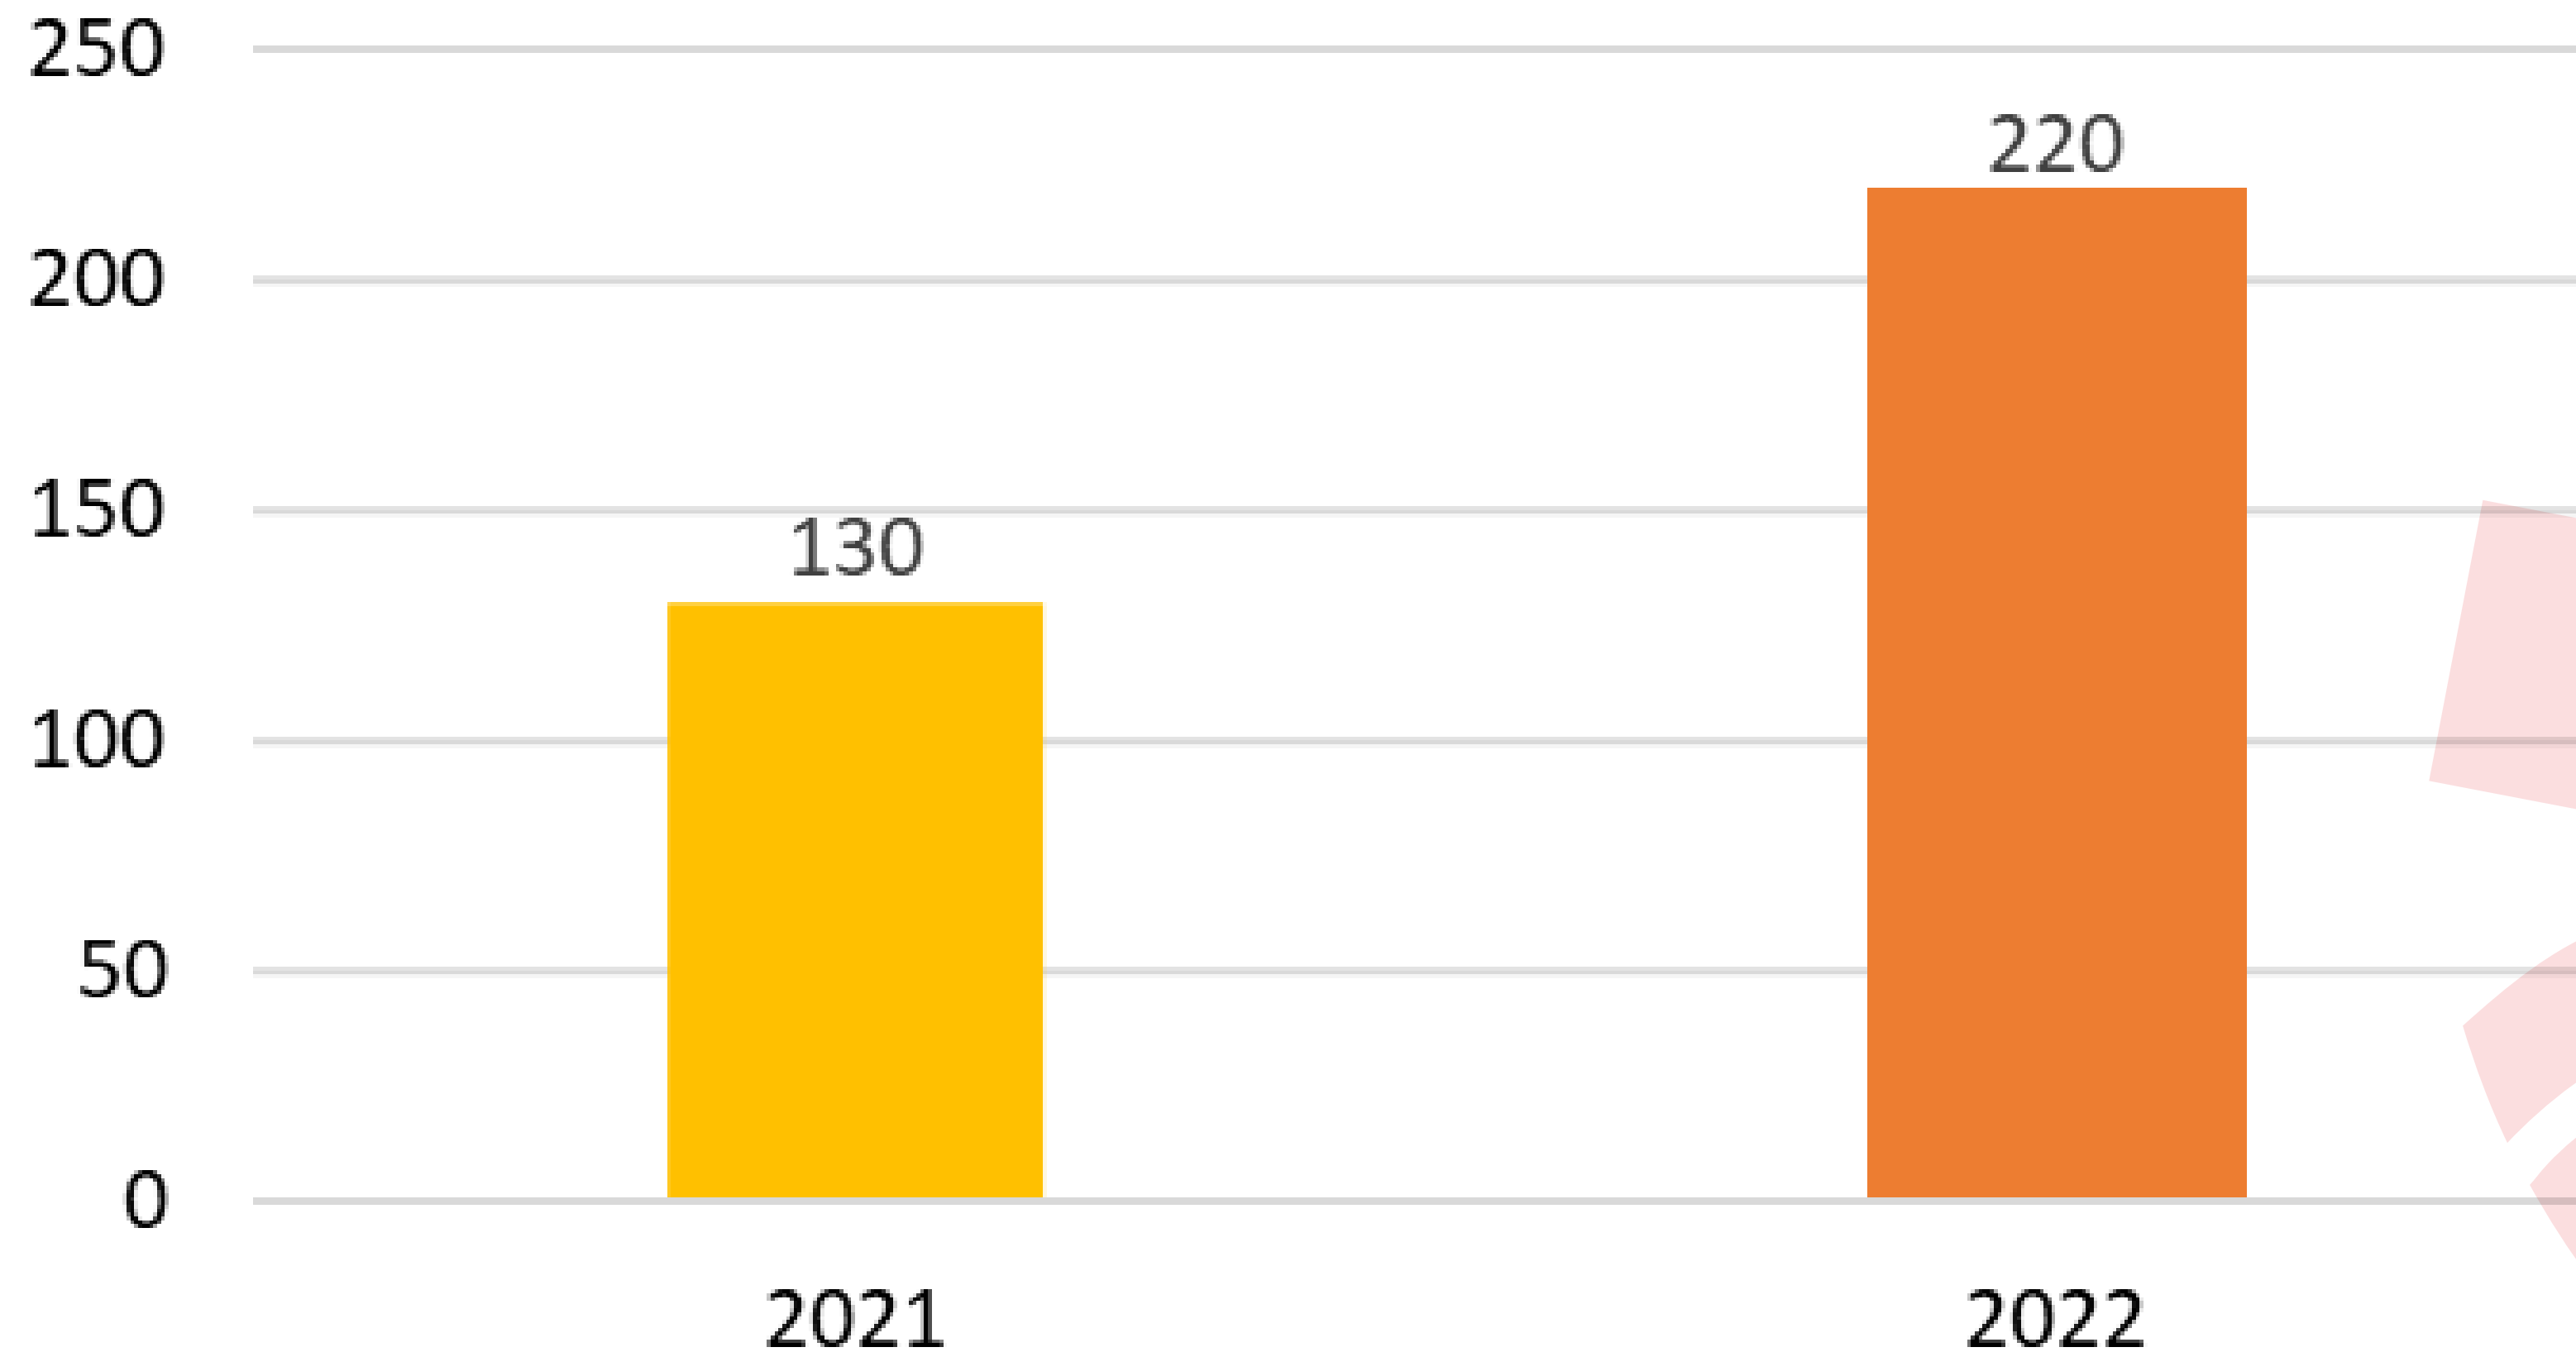

UTENTI AMBULATORIO CARITAS