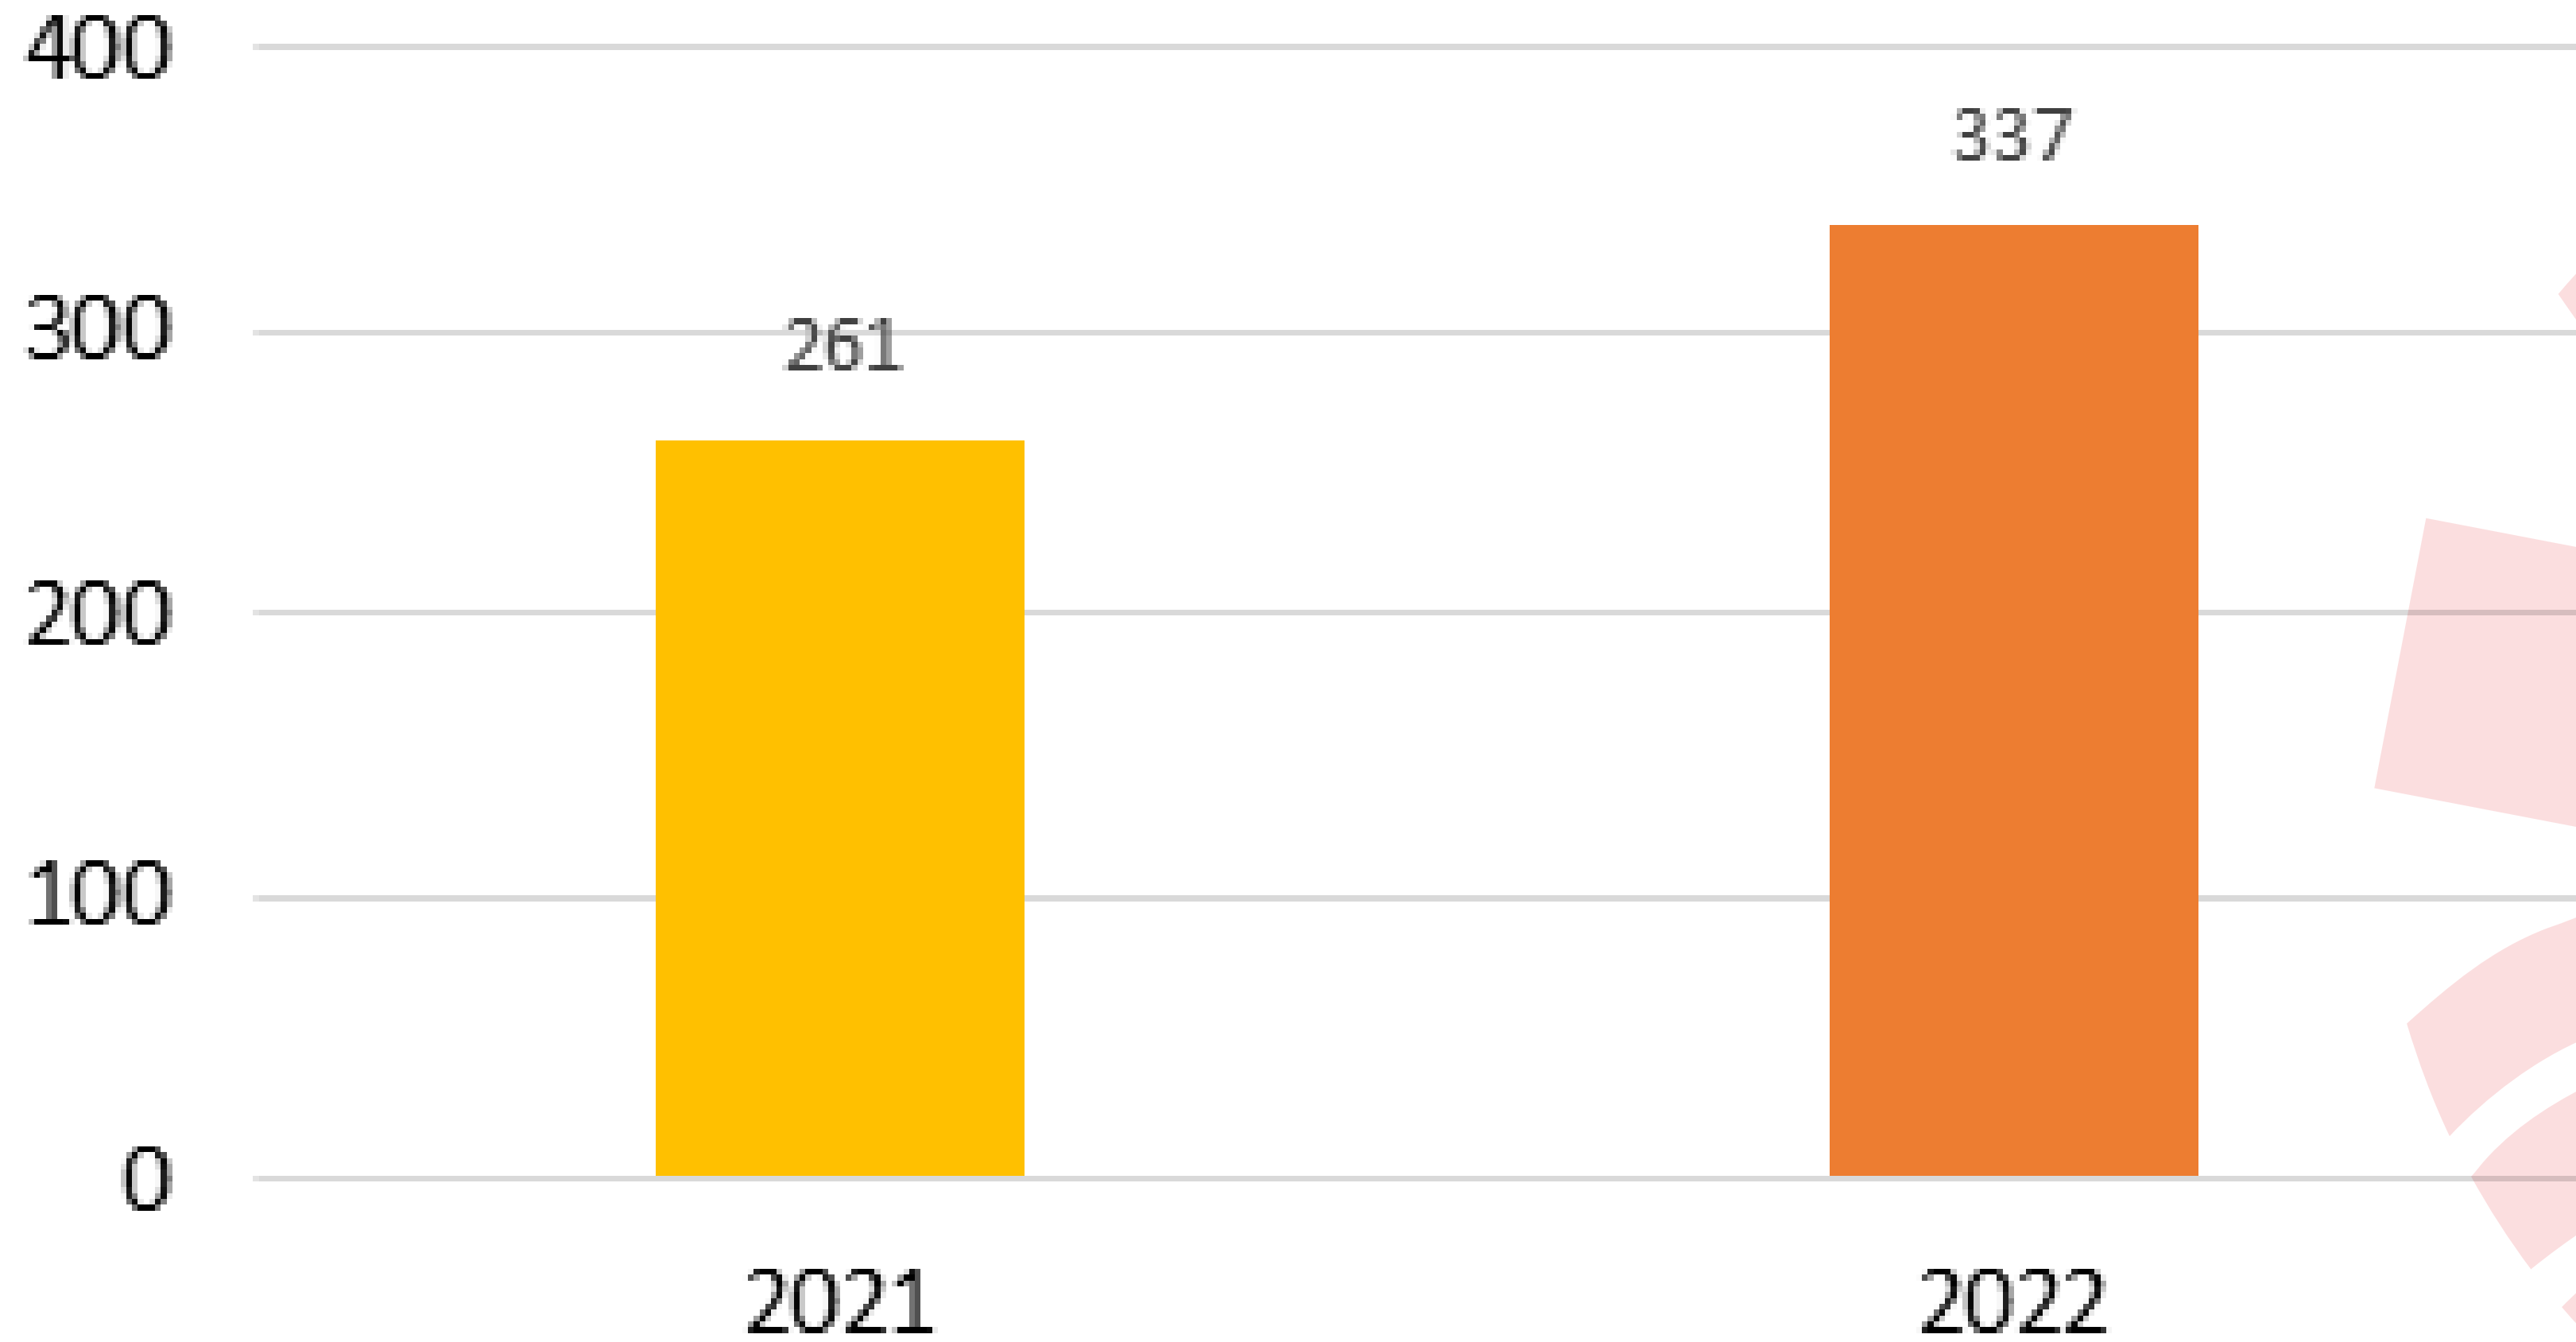

NUOVI UTENTI CDA PARROCCHIALI