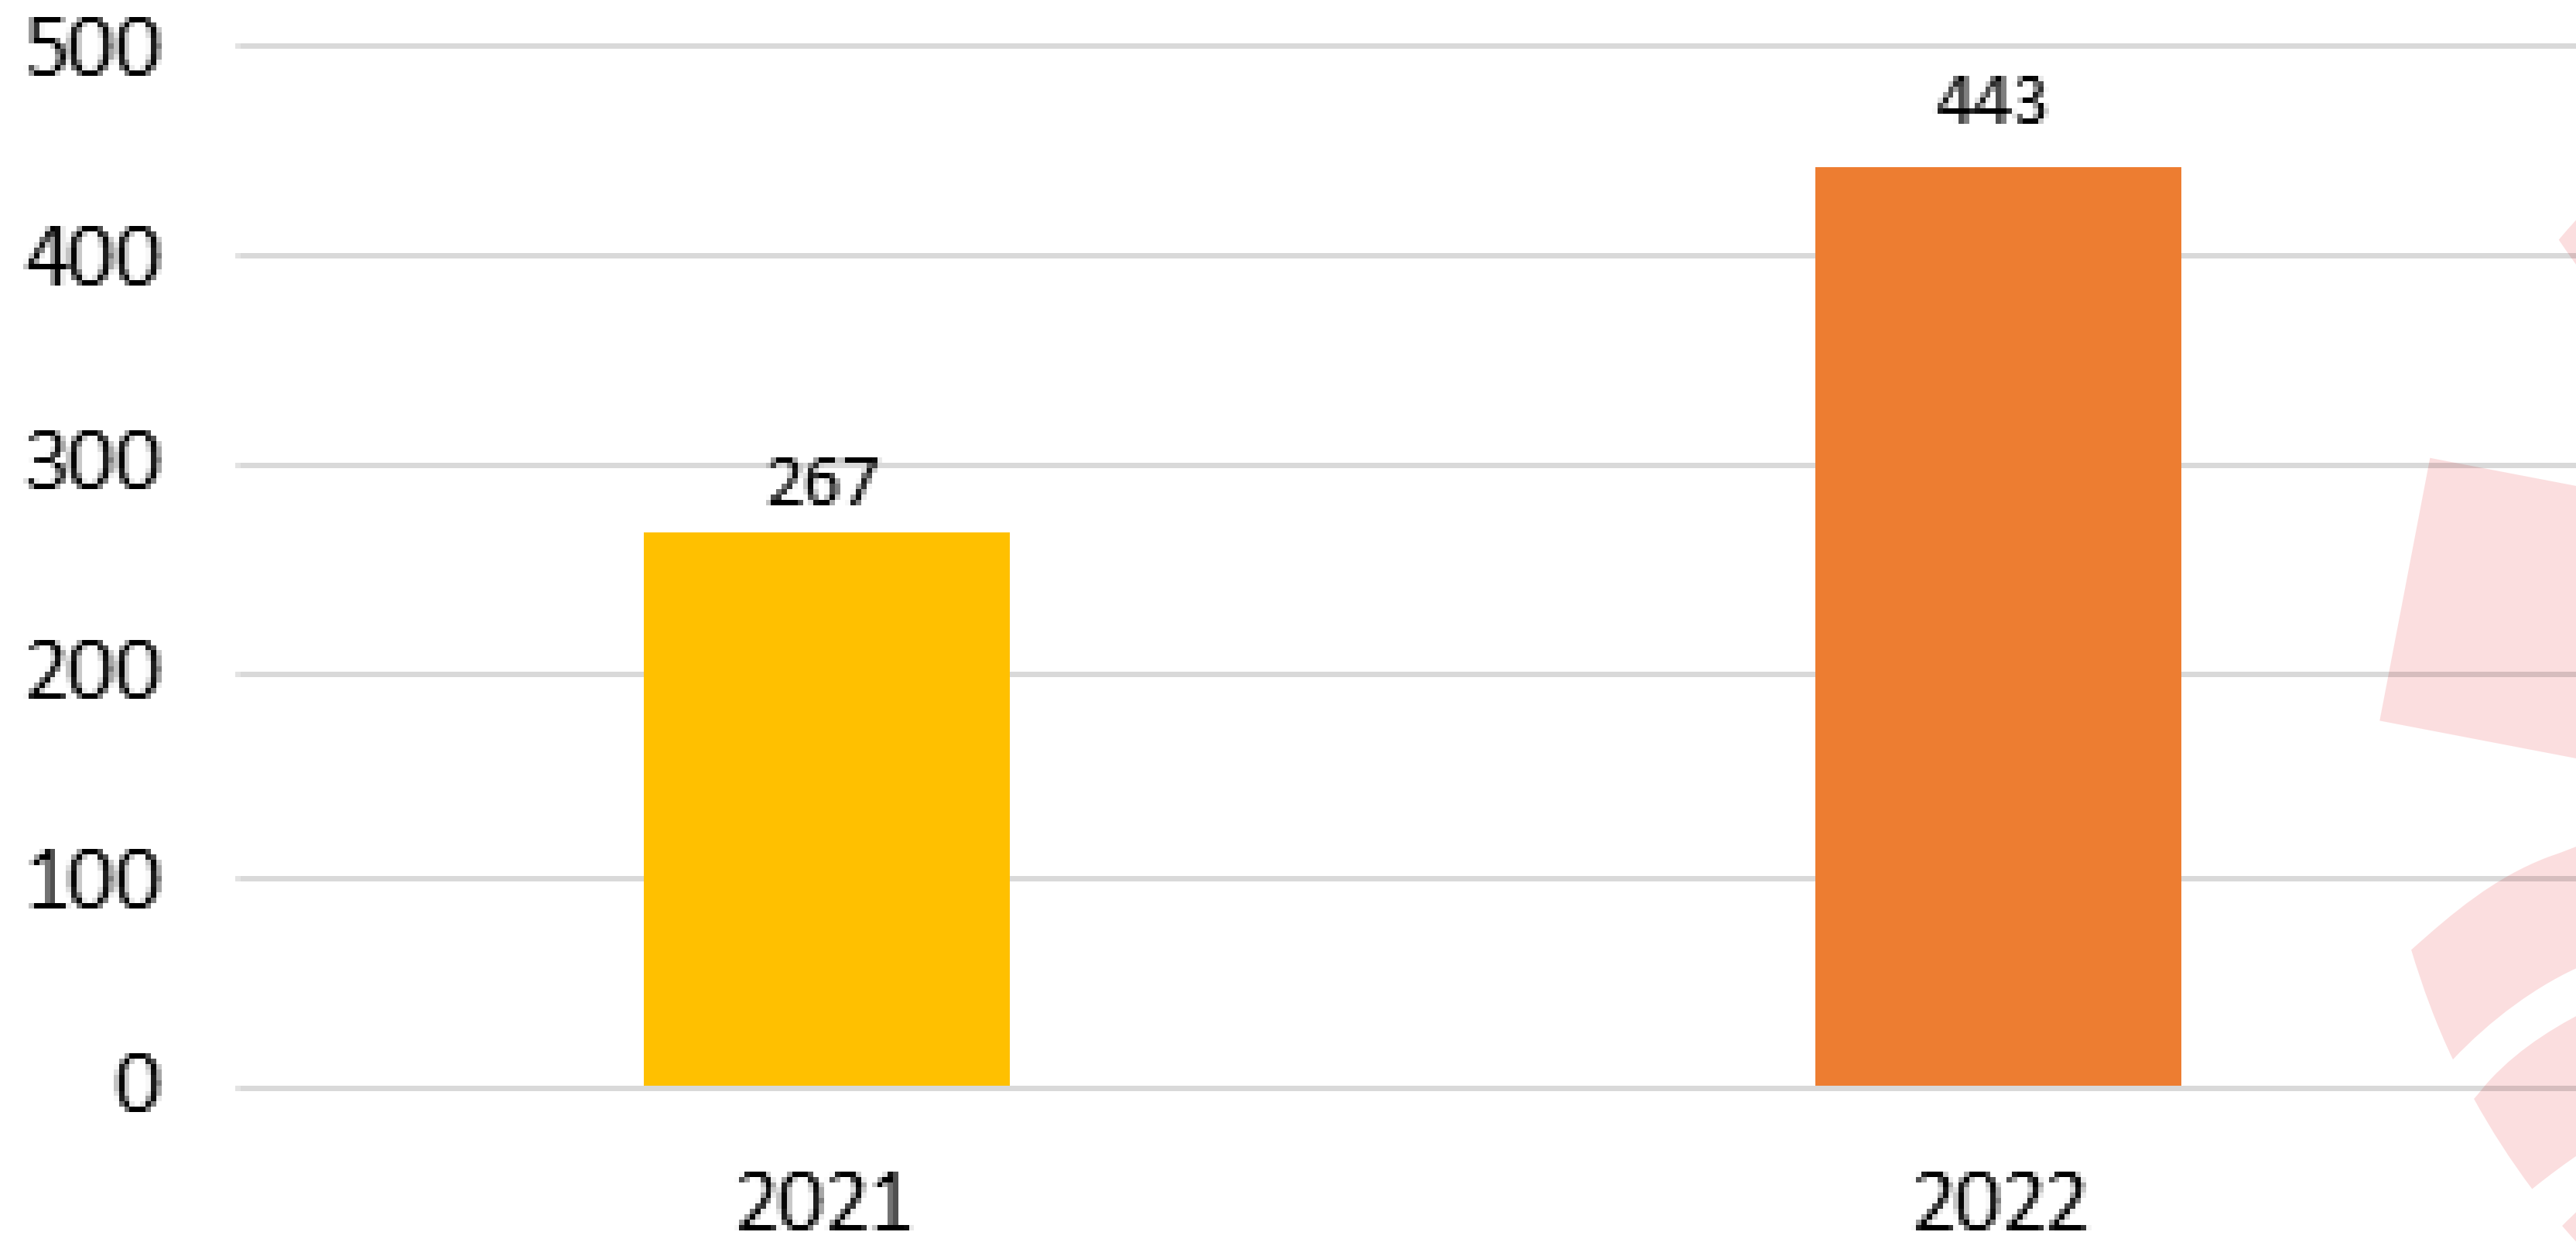

Caritas Diocesana Forlì-Bertinoro

Diocesi di Forlì-Bertinoro

ABITARE LA SPERANZA PER COSTRUIRE LA PACE

REPORT 2022 POVERTÀ E RISORSE

Diocesi di Forlì-Bertinoro

NUOVI UTENTI CDA DIOCESANI

PRINCIPALI PROVENIENZE UTENTI STRANIERI

SENZA FISSA DIMORA

BISOGNI RILEVATI DAI CDA DIOCESANI

ACCOGLIENZE CARITAS DIOCESANA	2019	2020	2021	2022
Prima Accoglienza Notturna Uomini	250 uomini 12.757 notti	105 uomini 10.605 notti	73 uomini 5.835 notti	147 uomini 6.623 notti
Prima Accoglienza Notturna Donne	44 donne 2.586 notti	22 donne + 16 minori 2.586 notti	15 donne 1.107 notti	25 donne + 10 minori 3.380 notti
Seconda Accoglienza Uomini	60 uomini 7.222 notti	40 uomini 5.505 notti	26 uomini 4.588 notti	7 uomini 1.180 notti
Accoglienze Diffuse	43 persone 3.693 notti	36 persone 4.937 notti	35 persone 7.384 notti	30 persone (7 minori) 5.917 notti
Emergenza Ucraina	//	//	//	32 persone 3.440 notti