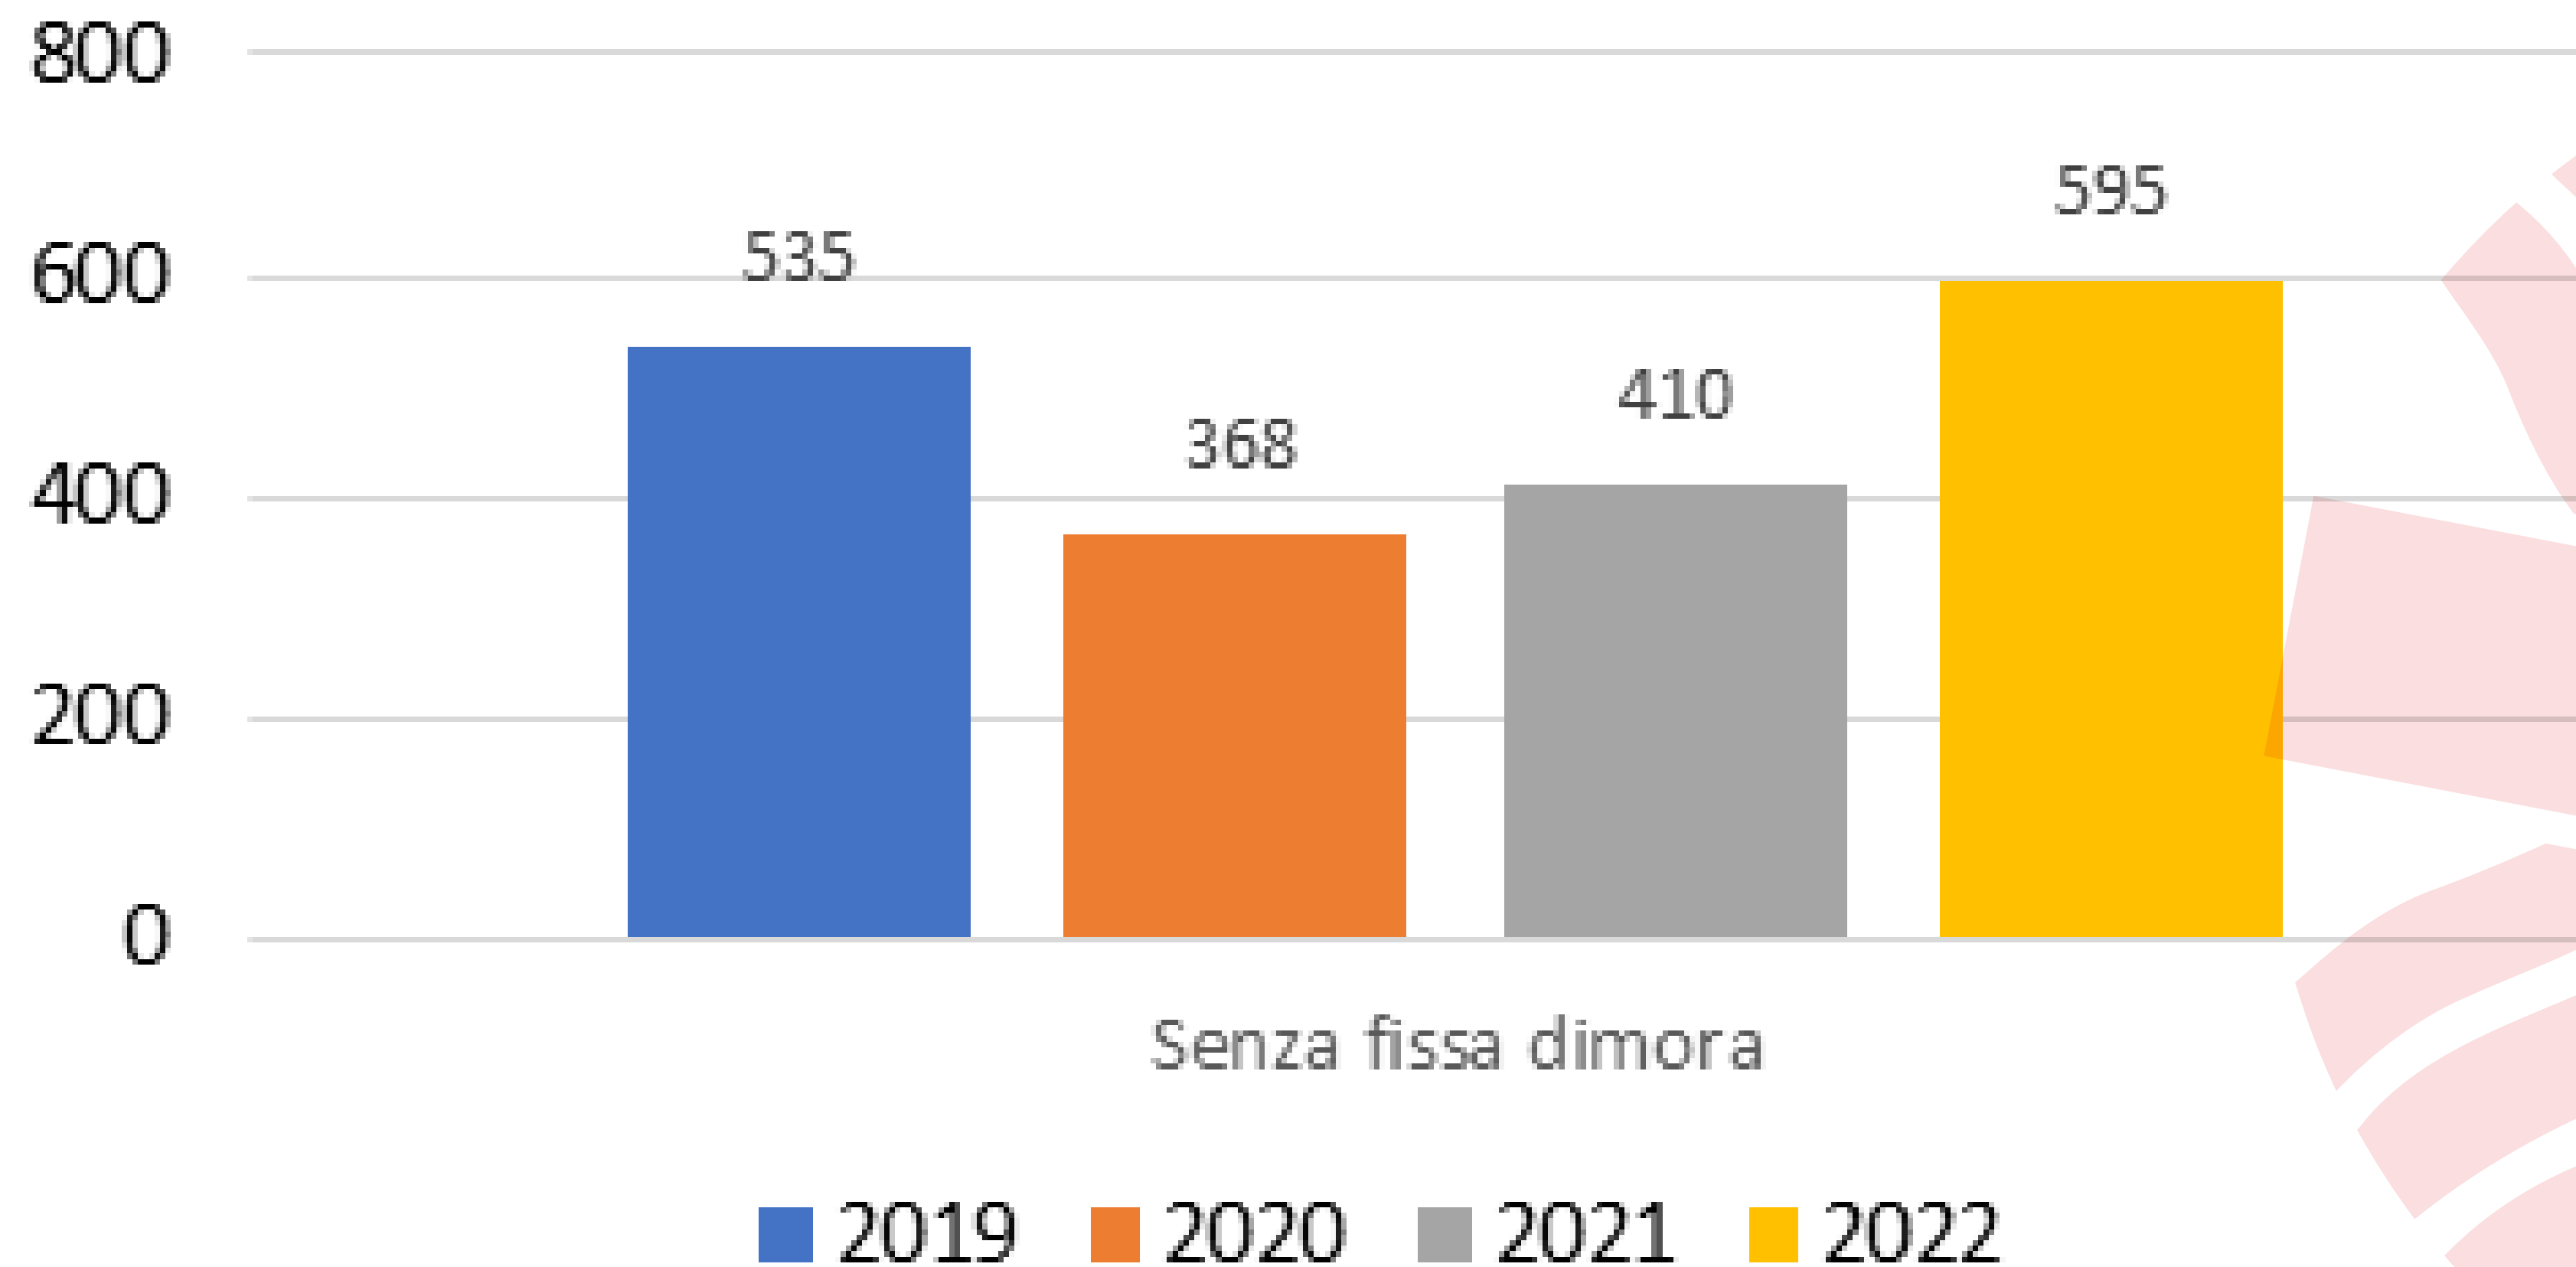

Caritas Diocesana Forlì-Bertinoro

Diocesi di Forlì-Bertinoro

ABITARE LA SPERANZA PER COSTRUIRE LA PACE

REPORT 2022 POVERTÀ E RISORSE

Diocesi di Forlì-Bertinoro

NUOVI UTENTI CDA DIOCESANI

PRINCIPALI PROVENIENZE UTENTI STRANIERI

SENZA FISSA DIMORA

BISOGNI RILEVATI DAI CDA DIOCESANI

ACCOGLIENZE CARITAS DIOCESANA	2019	2020	2021	2022
Prima Accoglienza Notturna Uomini	250 uomini 12.757 notti	105 uomini 10.605 notti	73 uomini 5.835 notti	147 uomini 6.623 notti
Prima Accoglienza Notturna Donne	44 donne 2.586 notti	22 donne + 16 minori 2.586 notti	15 donne 1.107 notti	25 donne + 10 minori 3.380 notti
Seconda Accoglienza Uomini	60 uomini 7.222 notti	40 uomini 5.505 notti	26 uomini 4.588 notti	7 uomini 1.180 notti
Accoglienze Diffuse	43 persone 3.693 notti	36 persone 4.937 notti	35 persone 7.384 notti	30 persone (7 minori) 5.917 notti
Emergenza Ucraina	//	//	//	32 persone 3.440 notti